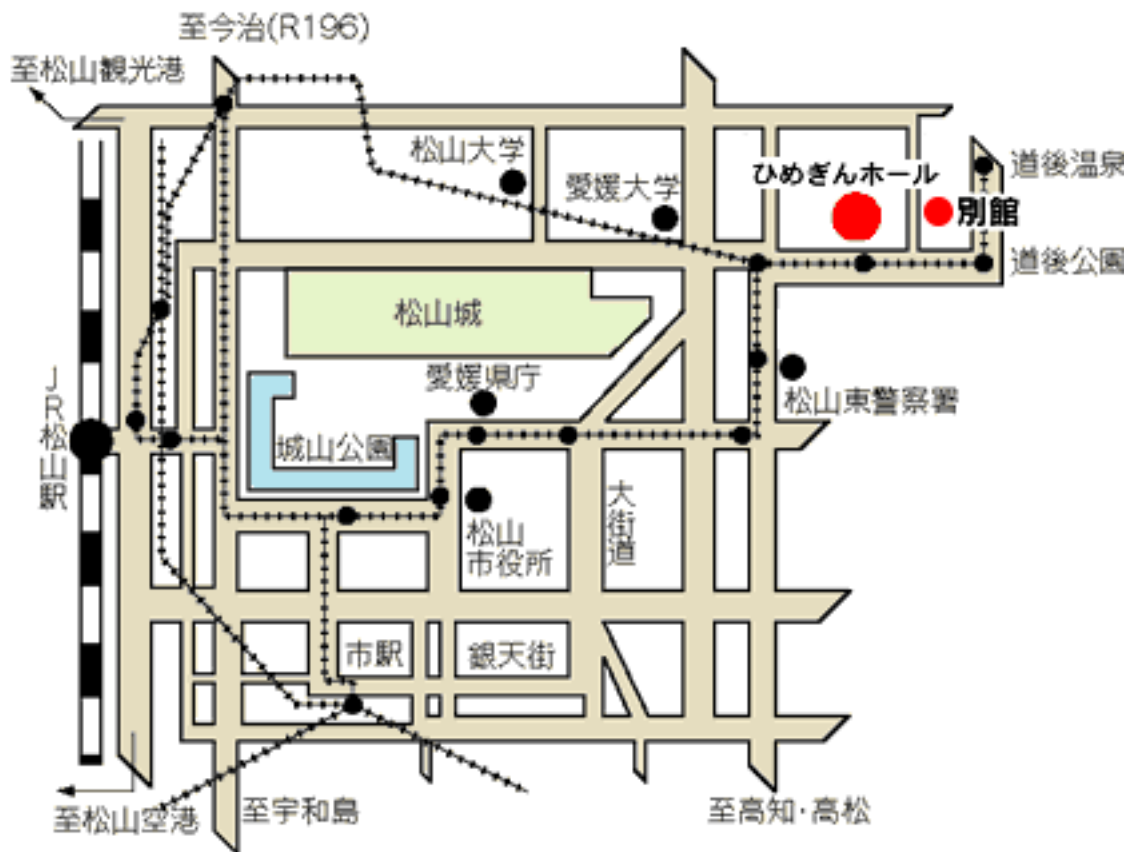

2017年 10月22日(日)

ライトタッチレーザー愛媛セミナー
時間：12：00～16：30（予定）

-会場- ひめぎんホール（別館）

愛媛県松山市道後町2-5-1 TEL：089-923-5111

第15会議室

【JR松山駅から】

- ●伊予鉄市内電車（道後温泉行） 約15分
  ※南町・県民文化会館前で下車
- ●伊予鉄バス（道後温泉駅前行） 約20分

【松山市駅から】

- ●伊予鉄市内電車（道後温泉行） 約10分
  ※南町・県民文化会館前で下車
- ●伊予鉄バス（道後温泉駅前行） 約15分

【松山空港から】

- ●伊予鉄バス（道後温泉駅前行） 約40分
  ※南町・県民文化会館前で下車
- ●リムジンバス 約30分

【松山観光港から】

- ●伊予鉄バス（道後温泉駅前行） 約45分
  ※南町・県民文化会館前で下車
- ●リムジンバス 約35分

ホワイトネット事務局

TEL 0120-883-556 FAX 0120-801-852